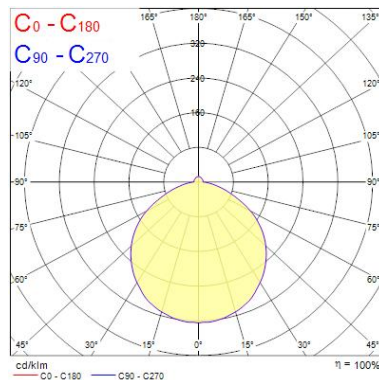

Produktname	Lumina Wave LED 2700K
Durchschnittliche Lebensdauer (Nennwert) (h)	30000
Technologie	LED
E-Nummer FI	4271126

Optische Daten

Farbtemperatur (K)	2700
Ra	85
Dimmbereich	N/A
Verteilungstyp	Direct / Indirect
Lichtstrom (lm)	286
Lichtfarbe	Amber white
Leuchtenbetriebswirkungsgrad (%)	100

Physikalische Daten

Farbe	White
Notlichtmodus	N/A
Höhe (mm)	64
IK-Einstufung	IK02
IP-Einstufung	IP20
Länge (mm)	78

Lumina

Lumina Wave LED 2700K

3039987

Breite (mm)	255
--------------------	-----

Elektrische Daten

Treiberstrom (mA)	500
Elektrische Schutzklassen	Class II
Lichtausbeute (Nennwert) (lm/W)	57.2
Leistungsaufnahme gesamt (W)	5
Spannung (V)	100-240

PHOTOMETRIE

Distance [m]	Cone diameter [m]	E(0°) E(10°) E(30°)	illuminance [lx]
0.5	1.51	276 22	
1.0	3.02	69 6	
1.5	4.53	31 3	
2.0	6.04	17 1	
2.5	7.55	11 1	
3.0	9.07	9 1	

Distance [m] Cone diameter [m] Illuminance [lx]
 — C0 - C180 (Half beam angle: 113.0°)

TECHNISCHE ZEICHNUNGEN

Lumina

Lumina Wave LED 2700K

3039987

Lumiance 3039987

 Diese Leuchte ist geeignet für Leuchtmittel der Energieklassen: