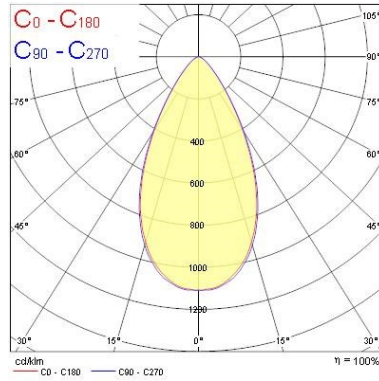

#### Données optiques

<b>Angle de faisceau (°)</b>	52
------------------------------	----

## PHOTOMÉTRIE

## Sylveo LED 12000lm - Large

Sylveo LED 12000LM WIDE 3K

**0049116**

0.5	0.52 0.51	E(l) <sup>0°</sup> 49837 E(C90) 17326 E(C0) 26.9° 17727
1.0	1.03 1.01	E(l) <sup>0°</sup> 12459 E(C90) 27.3° 4384 E(C0) 26.9° 4432
1.5	1.55 1.52	E(l) <sup>0°</sup> 5537 E(C90) 27.3° 1945 E(C0) 26.9° 1975
2.0	2.06 2.03	E(l) <sup>0°</sup> 3115 E(C90) 27.3° 1086 E(C0) 26.9° 1108
2.5	2.58 2.54	E(l) <sup>0°</sup> 1993 E(C90) 27.3° 701 E(C0) 26.9° 709
3.0	3.10 3.04	E(l) <sup>0°</sup> 1354 E(C90) 27.3° 487 E(C0) 26.9° 492

Distance [m]      Cone diameter [m]      Illuminance [lx]

— C0 - C180 (Half beam angle: 53.6°)  
— C90 - C270 (Half beam angle: 54.6°)