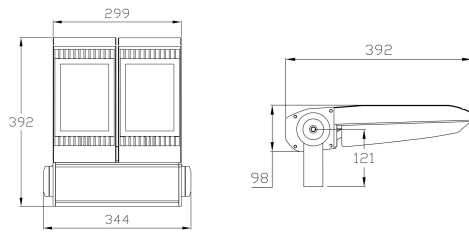

SCHÉMAS TECHNIQUES